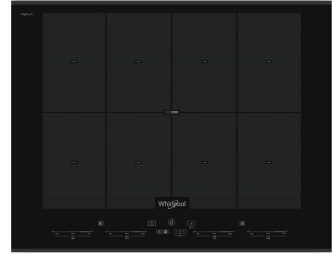

Whirlpool SMO 658C/BT/IXL Negro Integrado 70 cm Con placa de inducción 8 zona(s)

Marca : Whirlpool

Código del producto: 869991043350

Nombre del producto : SMO 658C/BT/IXL

Whirlpool SMO 658C/BT/IXL. Color del producto: Negro, Tipo de instalación: Integrado, Anchura de los quemadores: 70 cm. Tipo de control: Tocar, Control de posición: Frente, Indicadores LED: Poder. Carga conectada (eléctrica): 7400 W, Voltaje de entrada AC: 230 V, Frecuencia de entrada AC: 50 - 60 Hz. Ancho: 650 mm, Profundidad: 510 mm, Altura: 54 mm. Ancho del paquete: 865 mm, Profundidad del paquete: 605 mm, Altura del paquete: 130 mm