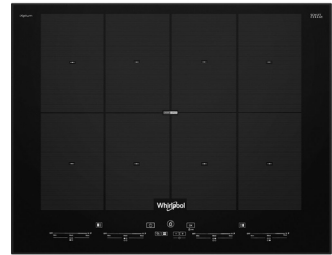

Whirlpool SMO 658C/BT/IXL Negro Integrado 70 cm Con placa de inducción 8 zona(s)

Marca : Whirlpool

Código del producto: 869991043350

Nombre del producto : SMO 658C/BT/IXL

Whirlpool SMO 658C/BT/IXL. Color del producto: Negro, Tipo de instalación: Integrado, Anchura de los quemadores: 70 cm. Tipo de control: Tocar, Control de posición: Frente, Indicadores LED: Poder. Carga conectada (eléctrica): 7400 W, Voltaje de entrada AC: 230 V, Frecuencia de entrada AC: 50 - 60 Hz. Ancho: 650 mm, Profundidad: 510 mm, Altura: 54 mm. Ancho del paquete: 865 mm, Profundidad del paquete: 605 mm, Altura del paquete: 130 mm